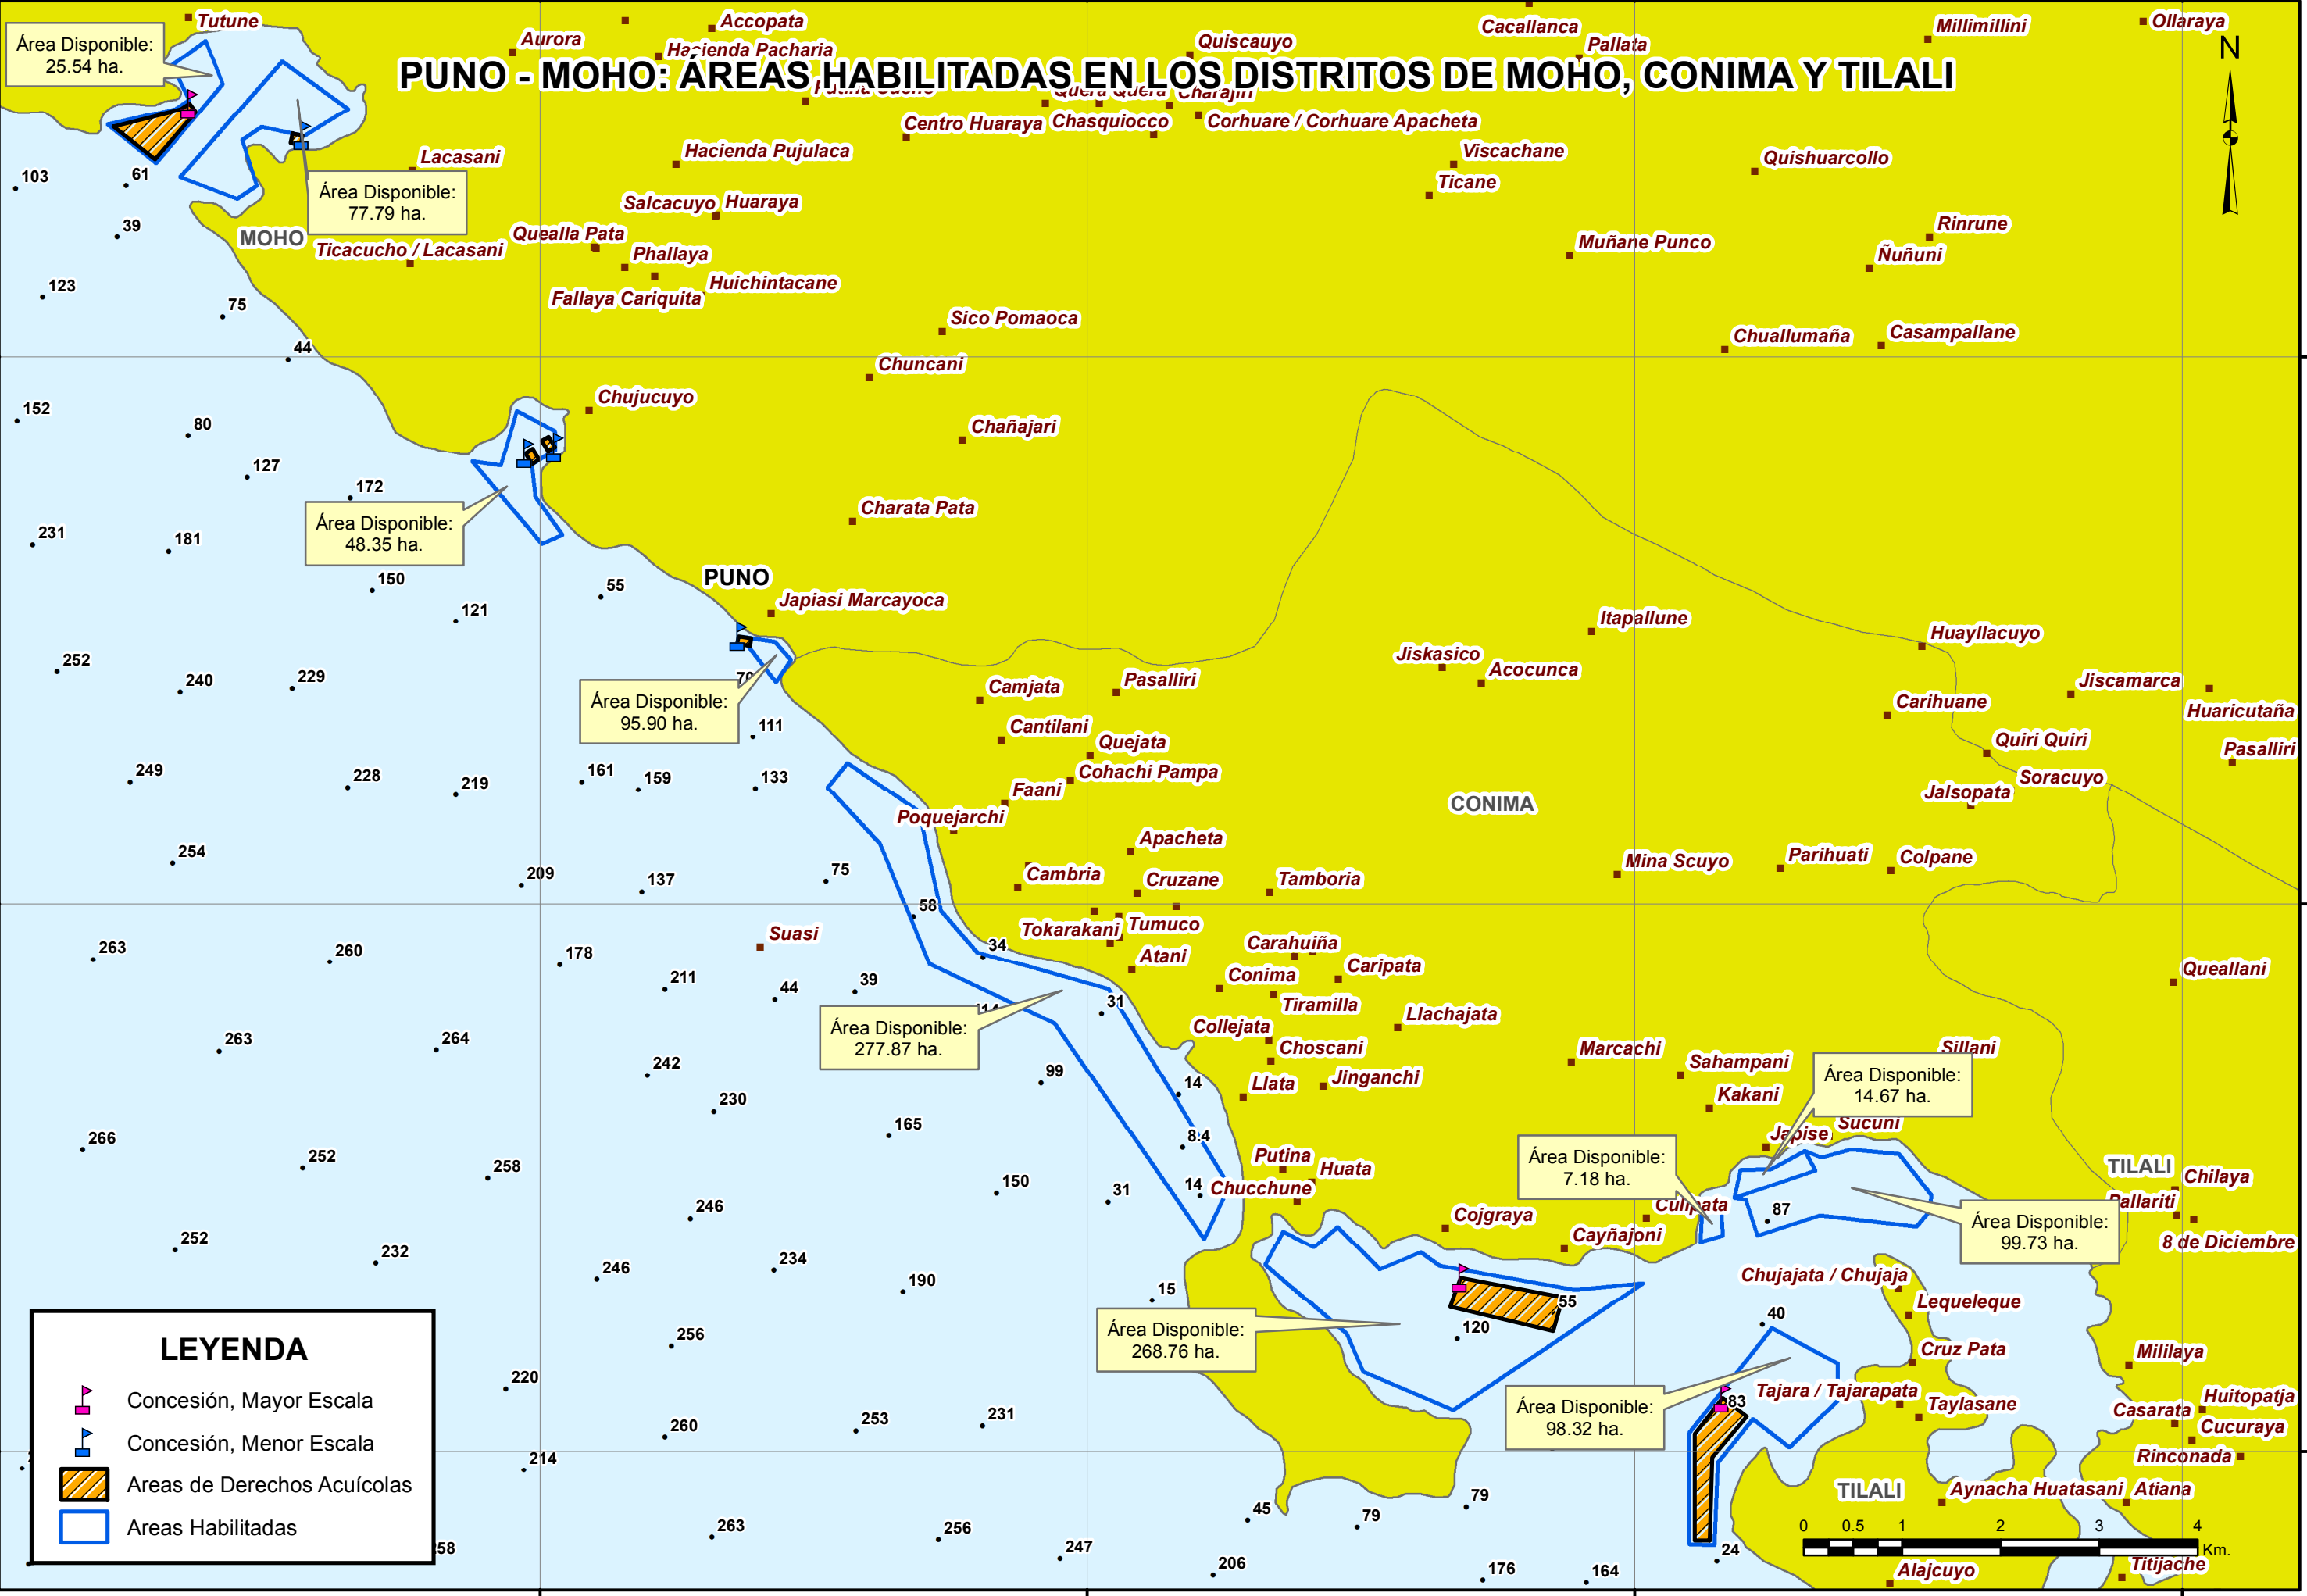

# PUNO - MOHO: AREAS HABILITADAS EN LOS DISTRITOS DE MOHO, CONIMA Y TILALI

## LEYENDA

-  Concesión, Mayor Escala
-  Concesión, Menor Escala
-  Areas de Derechos Acuícolas
-  Areas Habilitadas